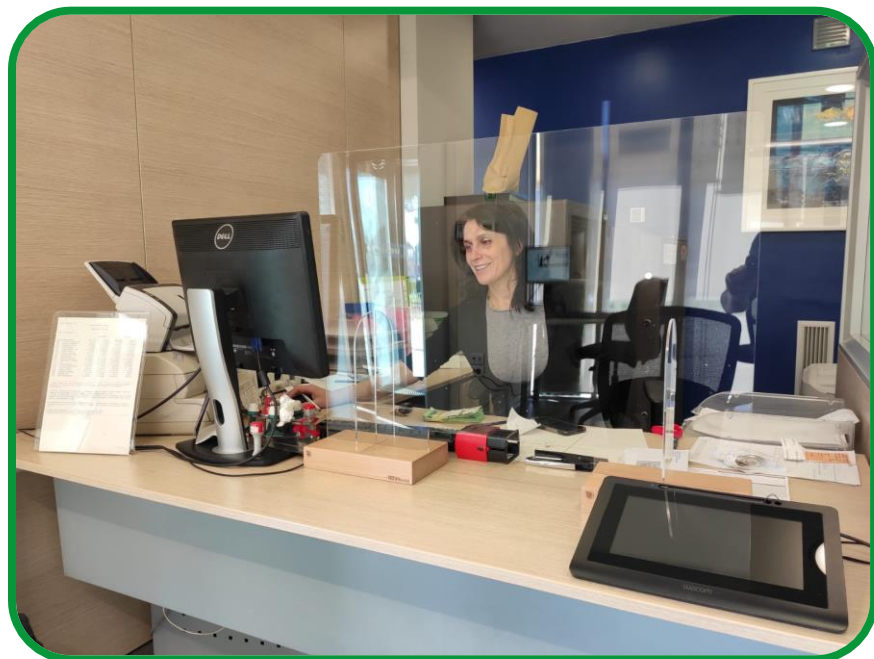

**SAFE DESK**

**Il Pianeta delle Idee**  
100% MADE IN ITALY

**Il Safe Desk è un prodotto pensato dal Pianeta delle Idee per dare una risposta concreta all'attuale emergenza sanitaria derivante dal virus Covid 19.**

**Il Pianeta delle Idee**

100% MADE IN ITALY

**Il Safe Desk vuole essere uno strumento per aiutare a garantire igiene e distanza di sicurezza a tutti i professionisti dei settori che per diverse ragioni hanno un contatto con la clientela o con i colleghi di lavoro: banche, centri commerciali, uffici pubblici, amministrazioni aziendali etc.**

**Il Pianeta delle Idee**

100% MADE IN ITALY

**E' composto da uno strato di plexiglass da 4 mm e da due basi in faggio massello.  
Ogni Safe Desk è personalizzabile sia sul plexiglass che sulla base con il proprio logo, con una frase o un disegno, in bianco e nero o in quadricromia.**