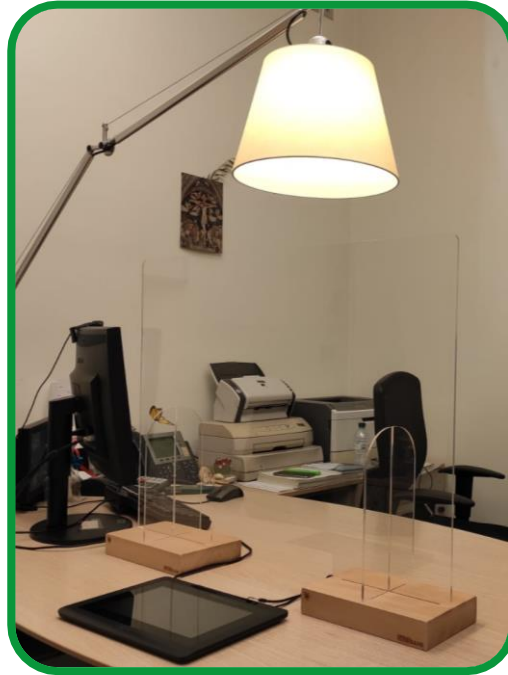

**SAFE DESK**

**Il Pianeta delle Idee**  
100% MADE IN ITALY

**Il Safe Desk è un prodotto pensato dal Pianeta delle Idee per dare una risposta concreta all'attuale emergenza sanitaria derivante dal virus Covid 19.**

**Il Pianeta delle Idee**

100% MADE IN ITALY

**Il Safe Desk vuole essere uno strumento per aiutare a garantire igiene e distanza di sicurezza a tutti i professionisti dei settori che per diverse ragioni hanno un contatto con la clientela o con i colleghi di lavoro: banche, centri commerciali, uffici pubblici, amministrazioni aziendali etc.**

**Il Pianeta delle Idee**

100% MADE IN ITALY

**E' composto da uno strato di plexiglass da 4 mm e da due basi in faggio massello.  
Ogni Safe Desk è personalizzabile sia sul plexiglass che sulla base con il proprio logo, con una frase o un disegno, in bianco e nero o in quadricromia.**